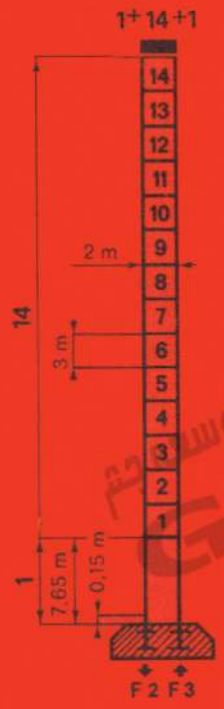

H4/36A

گروه فلایا ماشین سازی قائم توسه هم
GHAEM OSEE
 www.owercrane.com

MD = -0.87t
 SM DM

flèche/jib 60 m

PA 654

VA 654

H (m)	MD
51,7	
48,7	
45,7	
42,7	
39,7	
36,7	
33,7	
30,7	
27,7	
24,7	
21,7	
18,7	
15,7	
12,7	

F 2	● 141 t	■ 134 t
F 3	● 95 t	■ 91 t
	● 78,5 t	

F 1	● 86 t	■ 93 t
	● 93 t	

H (m)	MD
56,6	
53,6	
50,6	
47,6	
44,6	
41,6	
38,6	
35,6	
32,6	
29,6	
26,6	
23,6	
20,6	
17,6	

● en service - in service ■ hors service - out of service
 H > H.maxi : nous consulter - contact us
 H (m) MD = H (m) MD - 0,70 m

		m / mn	t	capacité maxi maxi capacity
<p>120 LMD 40 120 ch / hp</p>		0 → 110	4	450 m
		0 → 55	8	
		0 → 220	2	
		0 → 55	8	
		0 → 27,5	16	
		0 → 110	4	

	OMD 85	0 → 0,9 tr/mn rpm	2 x 12 ch/hp
	DMD 45	0 → 50 m/mn 0 → 100 m/mn	12 ch/hp

	RT 645	27 m/mn	4 x 5 ch/hp
	• RTTP 645-2V	15-30 m/mn	4 x 5 ch/hp
	•• RCT 646	12/60 m/mn	4 x 6,5 ch/hp
R mini : 12 m	• normal-normal	•• rapide - fast	H ≤ 2+ 9 + 1

380 V 50 Hz 	réseau - mains supply 160 KVA	groupe électrogène generator unit nous consulter consult us
--------------------	--------------------------------------	--