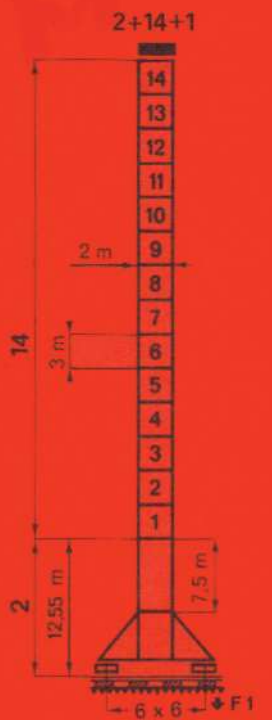

H4/36A

گروه فلایا ماشین سازی قائم توسه هم
GHAEM OSEE
 www.owercrane.com

MD = -0.87t
 SM DM

flèche/jib 60 m

PA 654

VA 654

H (m)	MD
51,7	
48,7	
45,7	
42,7	
39,7	
36,7	
33,7	
30,7	
27,7	
24,7	
21,7	
18,7	
15,7	
12,7	

F 2	● 141 t	■ 134 t
F 3	● 95 t	■ 91 t
	● 78,5 t	

F 1	● 86 t	■ 93 t
	● 93 t	

H (m)	MD
56,6	
53,6	
50,6	
47,6	
44,6	
41,6	
38,6	
35,6	
32,6	
29,6	
26,6	
23,6	
20,6	
17,6	

● en service - in service ■ hors service - out of service
 H > H.maxi : nous consulter - contact us
 H (m) MD = H (m) MD - 0,70 m

		m / mn	t	capacité maxi maxi capacity
<p>120 LMD 40 120 ch / hp</p>		0 → 110	4	450 m
		0 → 55	8	
		0 → 220	2	
		0 → 55	8	
		0 → 27,5	16	
		0 → 110	4	

	OMD 85	0 → 0,9 tr/mn rpm	2 x 12 ch/hp
	DMD 45	0 → 50 m/mn 0 → 100 m/mn	12 ch/hp

	RT 645	27 m/mn	4 x 5 ch/hp
	• RTTP 645-2V	15-30 m/mn	4 x 5 ch/hp
	•• RCT 646	12/60 m/mn	4 x 6,5 ch/hp
R mini : 12 m	• normal-normal	•• rapide - fast	H ≤ 2+ 9 + 1

380 V 50 Hz 	réseau - mains supply 160 KVA	groupe électrogène generator unit nous consulter consult us
--------------------	--------------------------------------	--