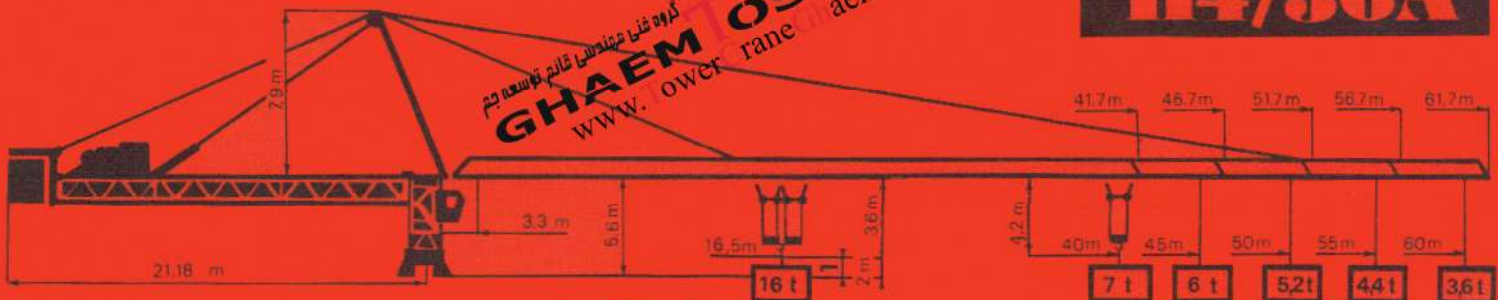

H4/36A

گروه فلایا ماشین سازی قائم توسه هم
GHAEM OSEE
www.owercrane.com

MD = -0.87t
SM DM